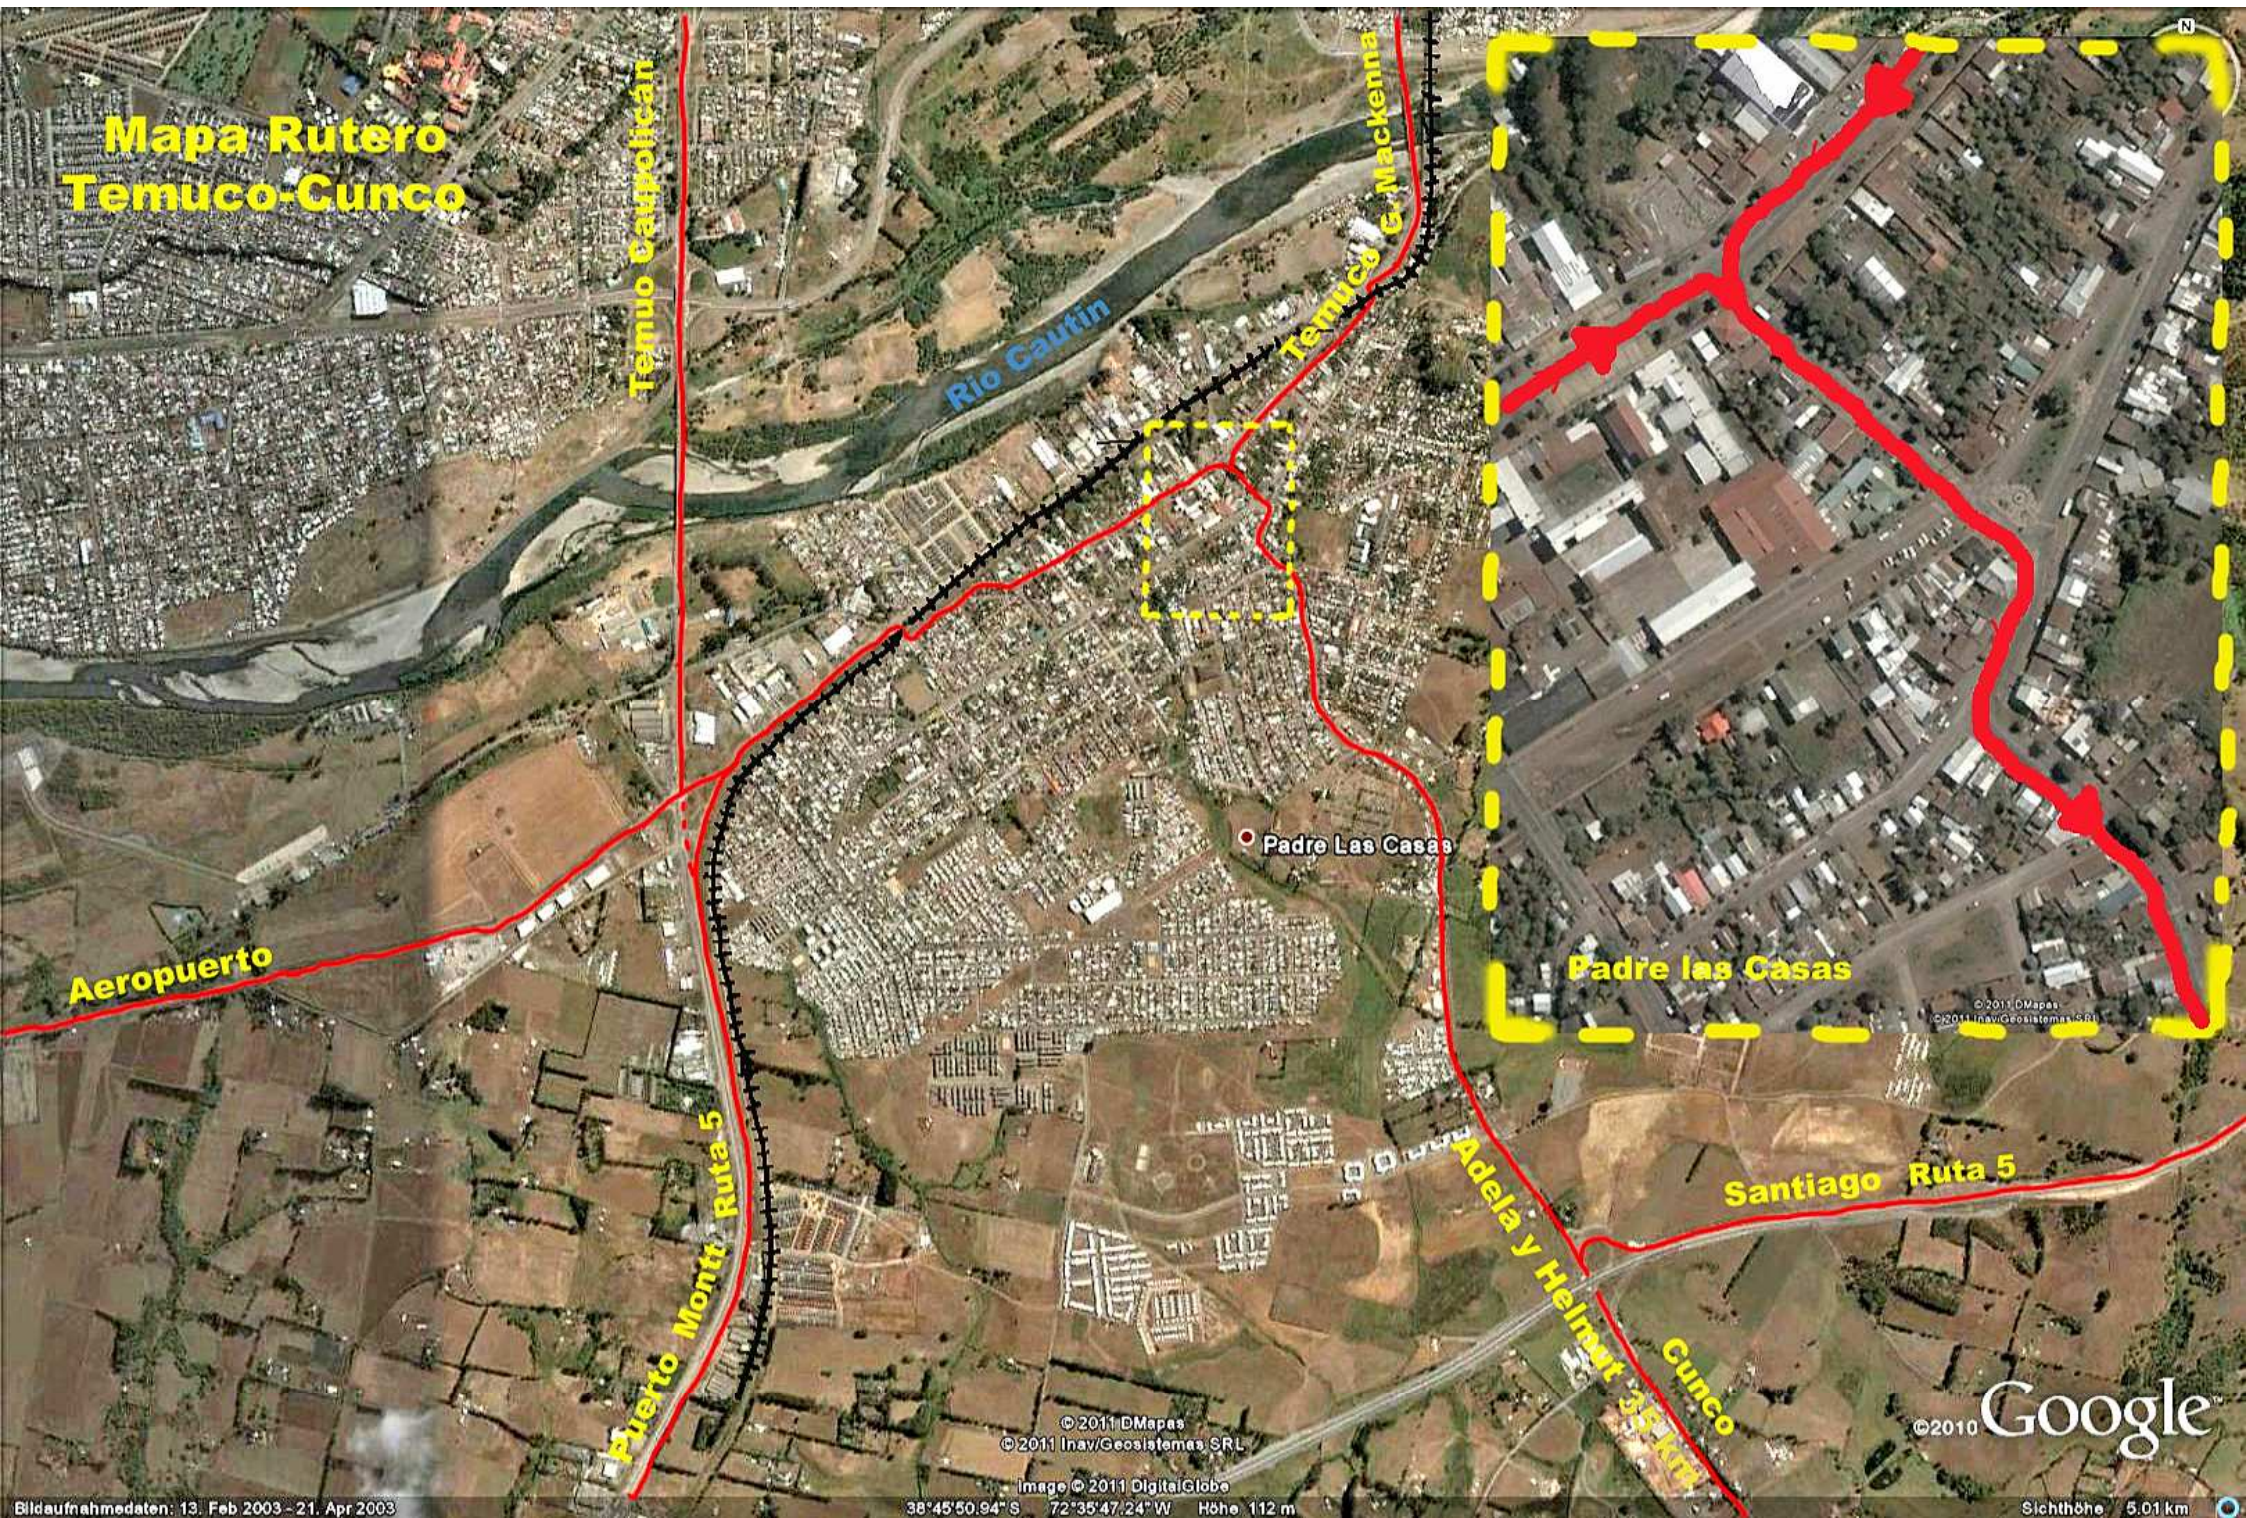

# Mapa Rutero Temuco-Cunco

Temuco Catrilecán

Rio Gaurín

Temuco G. Mackenna

Aeropuerto

Puerto Montt Ruta 5

Padre Las Casas

Padre las Casas

Adela y Helmut

Santiago Ruta 5

Cunco

© 2011 DMapas  
© 2011 Inav/Geosistemas SRL

Image © 2011 DigitalGlobe

© 2010 Google